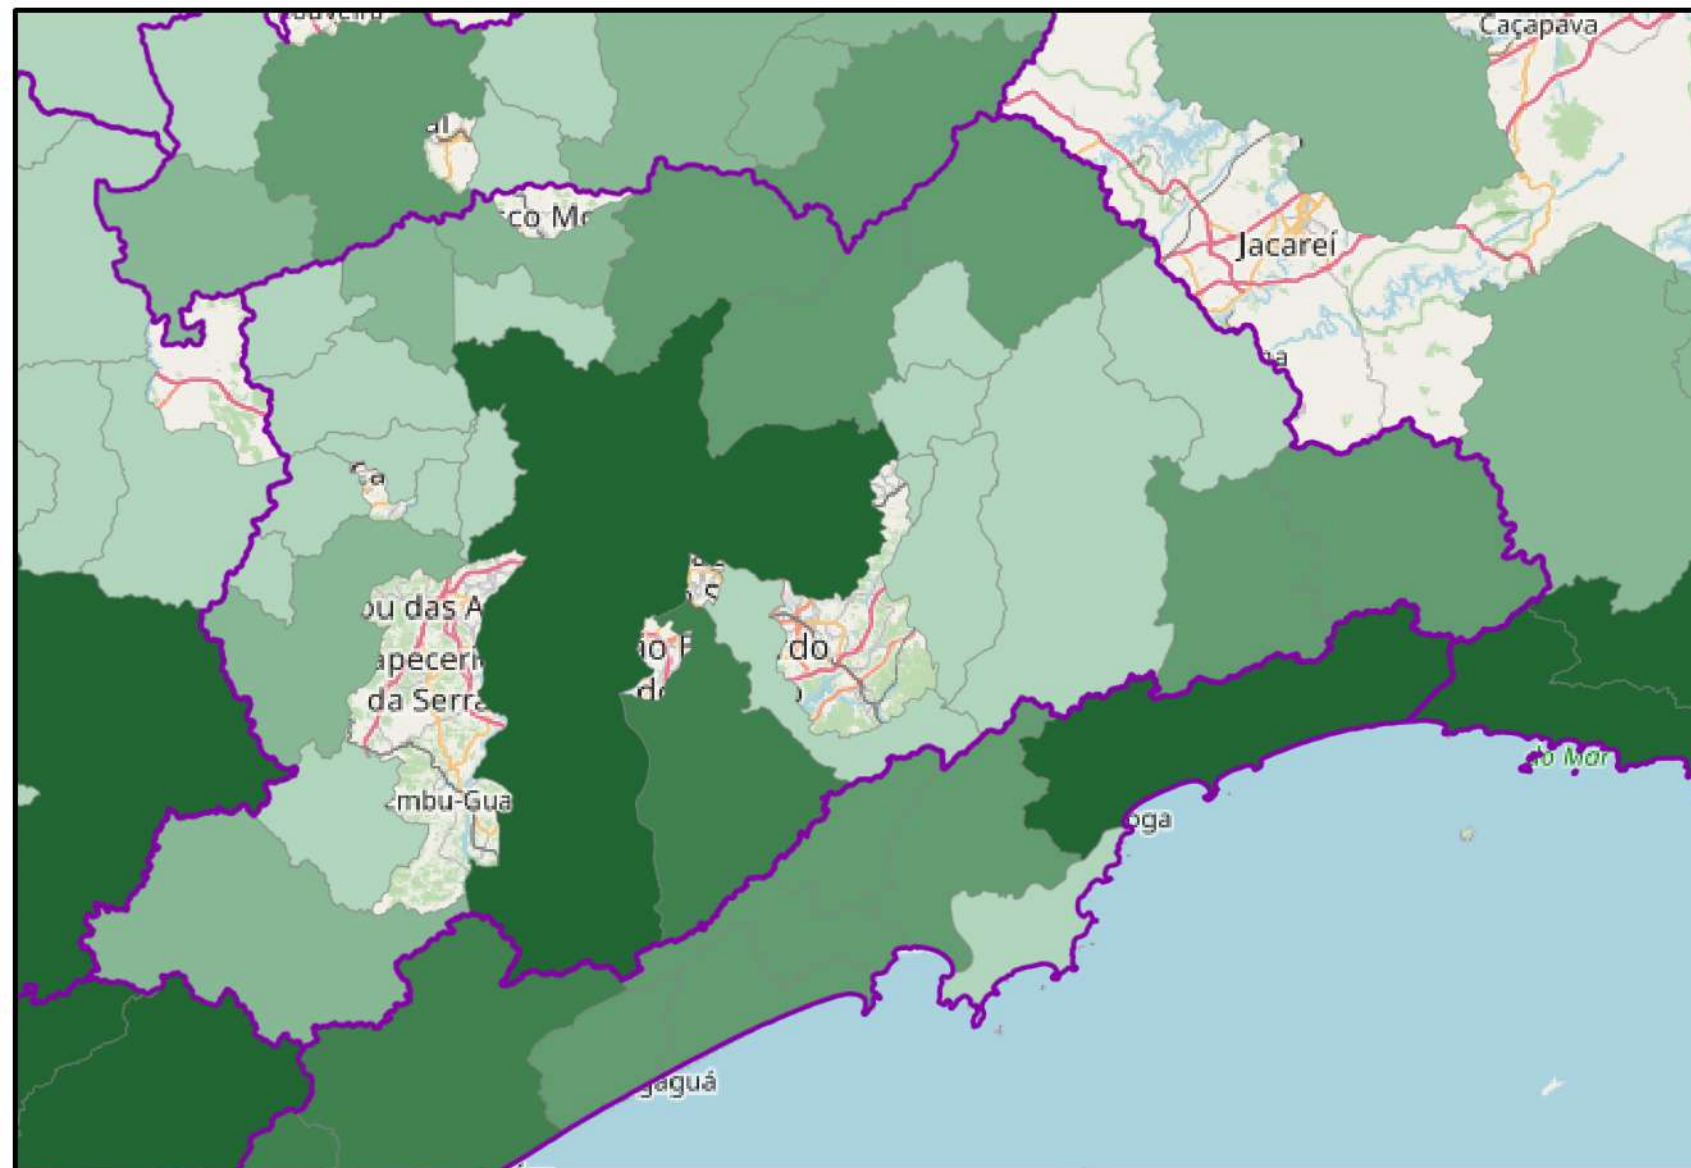

GOVERNO DO ESTADO
DE SÃO PAULO
Secretaria do Meio Ambiente

LEGENDA

Regiões Metropolitanas - 2016

 Regiões Metropolitanas - 2016

Repasse de ICMS Ecológico
2021 - LE Nº 8.510/93

 Sem repasse

 R\$18.000,00 - R\$500.000,00

 R\$500.000,00 - R\$1.000.000,00

 R\$1.000.000,00 - R\$2.000.000,00

 R\$2.000.000,00 - R\$3.000.000,00

 Maior que R\$3.000.000,00

ELABORADO POR:

DATA :06/05/2022

DATUM HORIZONTAL: SIRGAS 2000
SISTEMA DE COORDENADAS GEOGRÁFICAS
ESCALA GRÁFICA

0 5 10 15km

DataGEO
Sistema Ambiental Paulista